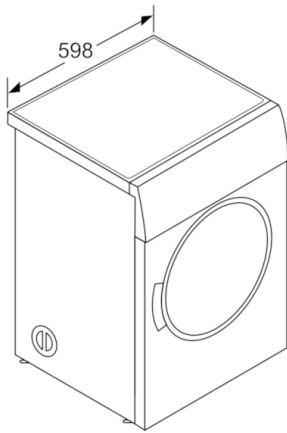

**Serie | 4, vented tumble dryer, 7 kg
WTA792L7SN**

Mått i mm