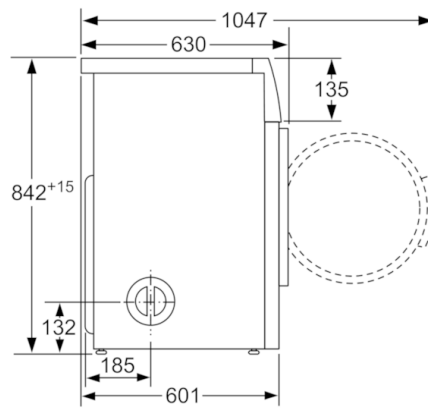

Tekniska data

Konstruktion :	Fristående
Demonterbar toppskiva :	Saknas
Gångjärn :	Höger
Anslutningskabelns längd (cm) :	145,0
Höjd med toppskiva (mm) :	842
Produktmått i mm (H x B x D) :	842 x 598 x 630
Nettovikt (kg) :	33,233
EAN kod :	4242005050659
Anslutningseffekt (W) :	2200
Ström (A) :	10
Spänning (V) :	220-240
Frekvens (Hz) :	50
Säkerhetsmärkning :	CE, VDE
Kapacitet, bomull (kg) - NY (2010/30/EC) :	7,0
Standardprogram bomull :	Bomull Torkning: Skåptorrt
Energieffektivitetsklass - (2010/30/EC) :	C
Energiförbrukning elektrisk torktumlare, full maskin - NY (2010/30/EC) :	4,10
Tvättid standardprogram bomull, full maskin (min) :	130
Energiförbrukning elektrisk torktumlare, halv maskin - NY (2010/30/EC) (kWh) :	2,40
Tvättid standardprogram bomull, halv maskin (min) :	80
Viktad årlig energiförbrukning, elektrisk torktumlare - NY (2010/30/EC) (kWh) :	504,0
Viktad programtid (min) :	101

Teknik

- Lysdioder visar när programmet är klart, samt när maskinen behöver rengöras

Installation

- Frånluftssläng 2 m medföljer
- Evakuering av luft: bakåt och vänster

**Serie | 4, vented tumble dryer, 7 kg
WTA792L7SN**

Mått i mm

Mått i mm

Mått i mm