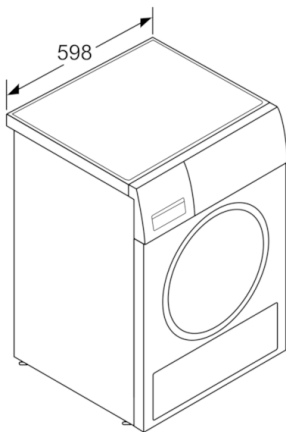

Tekniska data

Konstruktion :	Fristående
Demonterbar toppskiva :	Saknas
Gångjärn :	Höger
Anslutningskabelns längd (cm) :	145,0
Höjd med toppskiva (mm) :	842
Produktmått i mm (H x B x D) :	842 x 598 x 630
Nettovikt (kg) :	33,233
EAN kod :	4242005050659
Anslutningseffekt (W) :	2200
Ström (A) :	10
Spänning (V) :	220-240
Frekvens (Hz) :	50
Säkerhetsmärkning :	CE, VDE
Kapacitet, bomull (kg) - NY (2010/30/EC) :	7,0
Standardprogram bomull :	Bomull Torkning: Skåptorrt
Energieffektivitetsklass - (2010/30/EC) :	C
Energiförbrukning elektrisk torktumlare, full maskin - NY (2010/30/EC) :	4,10
Tvättid standardprogram bomull, full maskin (min) :	130
Energiförbrukning elektrisk torktumlare, halv maskin - NY (2010/30/EC) (kWh) :	2,40
Tvättid standardprogram bomull, halv maskin (min) :	80
Viktad årlig energiförbrukning, elektrisk torktumlare - NY (2010/30/EC) (kWh) :	504,0
Viktad programtid (min) :	101

Teknik

- Lysdioder visar när programmet är klart, samt när maskinen behöver rengöras

Installation

- Frånluftssläng 2 m medföljer
- Evakuering av luft: bakåt och vänster

**Serie | 4, vented tumble dryer, 7 kg
WTA792L7SN**

Mått i mm

Mått i mm

Mått i mm