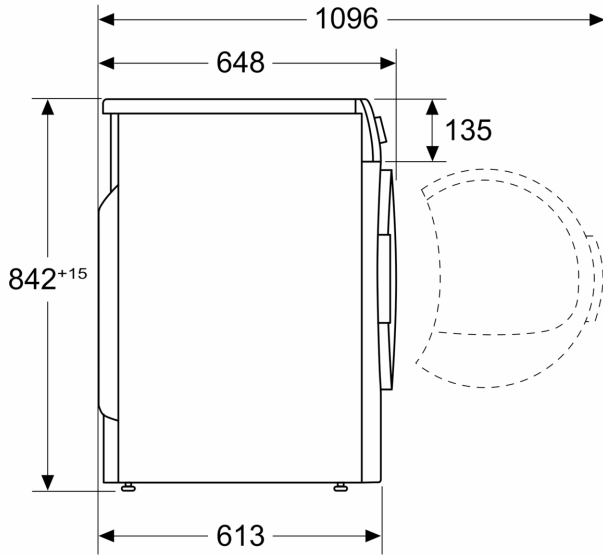

Serie 6, Värmepumpstumlare, 9 kg
WQG242APSN

Mått i mm