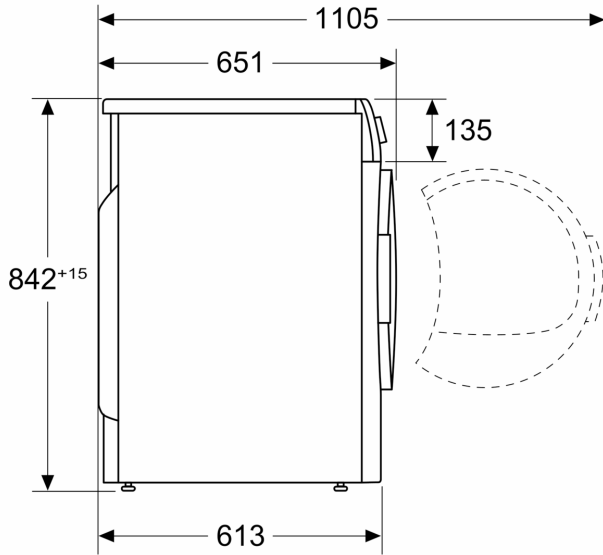

**Serie 8, Värmepumpstumlare, 9 kg
WQB245ALSN**

Mått i mm