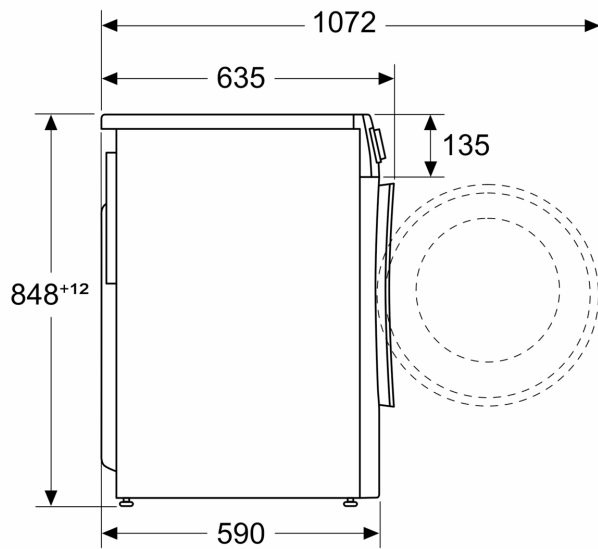

**Serie 6, Kombinerad tvätt och tork,
9/6 kg, 1400 v/min
WNA144L9SN**

Mått i mm

Mått i mm