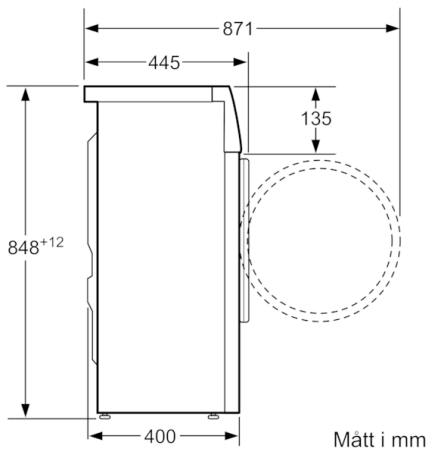

**Tekniska data**

Konstruktion :	Fristående
Höjd med toppskiva (mm) :	848
Mått i mm (H x B x D) :	848 x 598 x 400
Nettovikt (kg) :	64,203
Anslutningseffekt (W) :	2300
Säkring (A) :	10
Spänning (V) :	220-240
Frekvens (Hz) :	50
Säkerhetsmärkning :	CE, Ukraine grounding sign, VDE
Anslutningskabelns längd (cm) :	175
Tvätteffekt :	A
Gångjärn :	Vänster
Hjul :	Saknas
EAN kod :	4242002802176
Kapacitet (kg) :	5,0
Energiklass :	A+++
Årlig energiförbrukning (kWh/annum) - NY (2010/30/EC) :	131,00
:	0,13
:	1,60
Årlig vattenförbrukning (l/annum) - NY (2010/30/EC) :	8800
Centrifugeringseffekt :	C
Högsta centrifugeringshastighet (rpm) :	1190
Genomsnittlig tvättid, 40°C bomull och del av maskin (min) (2010/30/EC) :	150
Genomsnittlig tvättid, 60°C bomull och fylld maskin (min) (2010/30/EC) :	235
Genomsnittlig tvättid, 60° C bomull och delvis fylld maskin (min) (2010/30/EC) :	235
Buller, tvätt (dB(A) re 1 pW) :	58
Buller, centrifugering (dB(A) re 1 pW) :	85
Installationstyp :	Fristående

**Teknik**

- 3D-AquaSpar-system

**Säkerhet**

- Elektronisk barnspärr

**Serie | 4, Tvättmaskin, slimline, 5 kg, 1200 rpm**  
**WLG24260BY**

Mätt i mm

Mätt i mm

Mätt i mm