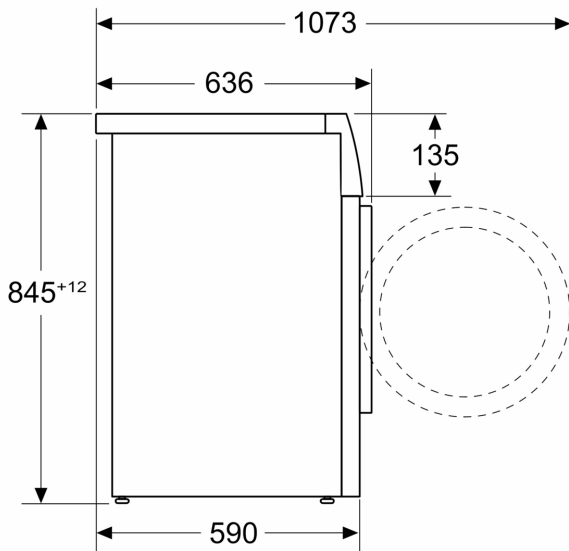

**Serie 6, Tvättmaskin, frontmatad, 10
kg, max. 1600 varv/min
WGG256FESN**

Mått i mm

Mått i mm