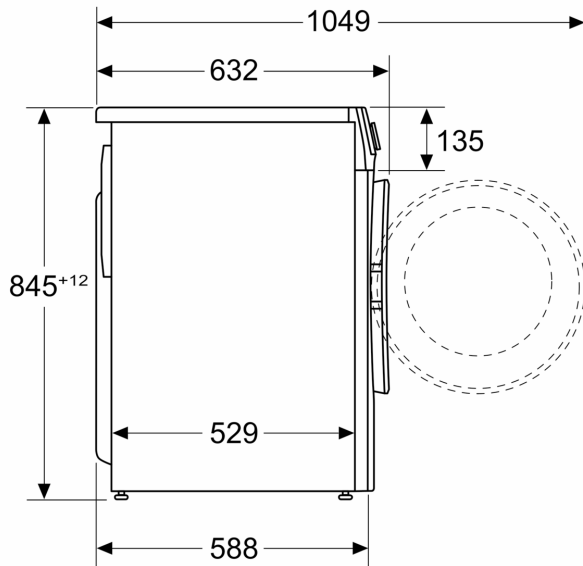

**Serie 6, Tvättmaskin, frontmatad, 10
kg, 1400 v/min
WGG2540LSN**

Mått i mm

Mått i mm