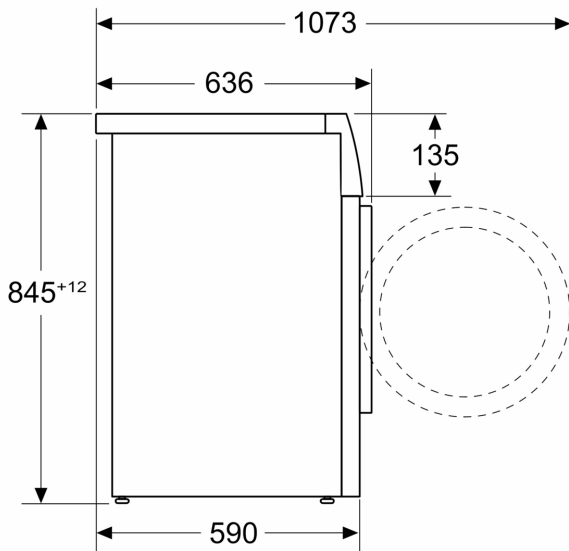

**Serie 6, Tvättmaskin, frontmatad, 9
kg, max. 1600 varv/min
WGG246ZLSN**

Mått i mm

Mått i mm