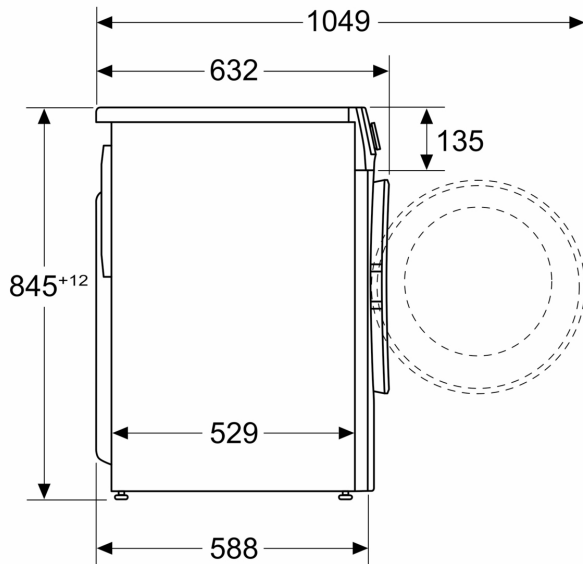

**Serie 6, Tvättmaskin, frontmatad, 9
kg, 1400 v/min
WGG1440TSN**

Mått i mm

Mått i mm