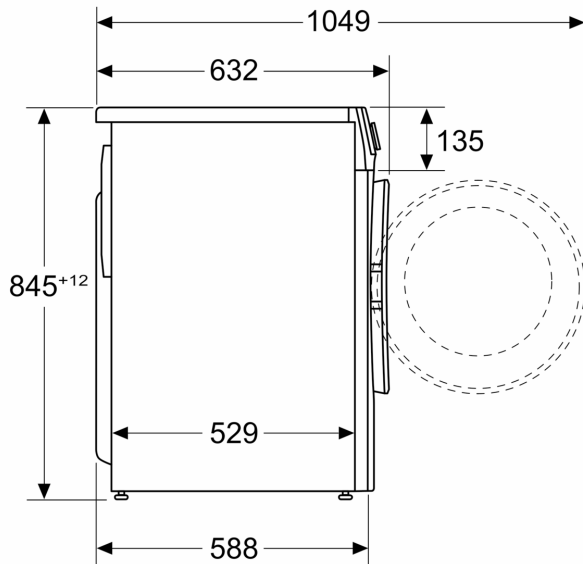

Teknisk information

- Aqua Protection
- EcoSilence Drive: energisnål och tyst motorteknologi
- 10 års motorgaranti på EcoSilence Drive, EcoSilence Drive: energisnål och tyst motorteknologi
- Skumavkänning
- Obalanskontroll
- Kan skjutas under, minst 85 cm bänkhöjd
- Mått (H x B): 84.8 cm x 59.8 cm
- Djup: 58.8 cm
- Djup inklusive dörr: 63.2 cm
- Djup med öppen lucka: 104.9 cm

Mått i mm

Mått i mm