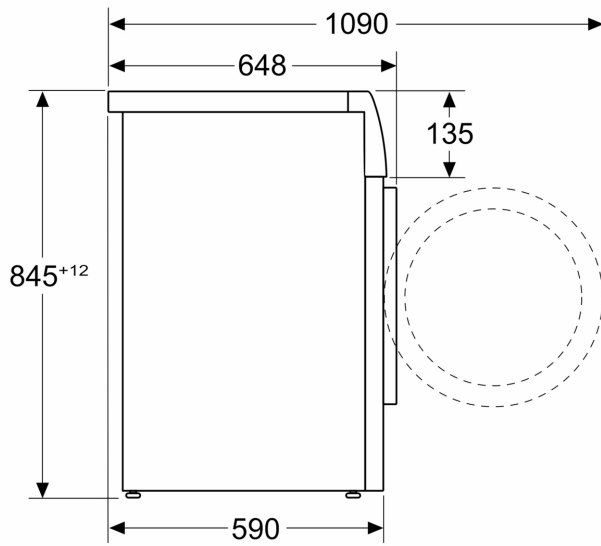

**Serie 8, Tvättmaskin, frontmatad, 10
kg, max. 1600 varv/min
WGB256AWSN**

Mått i mm

Mått i mm