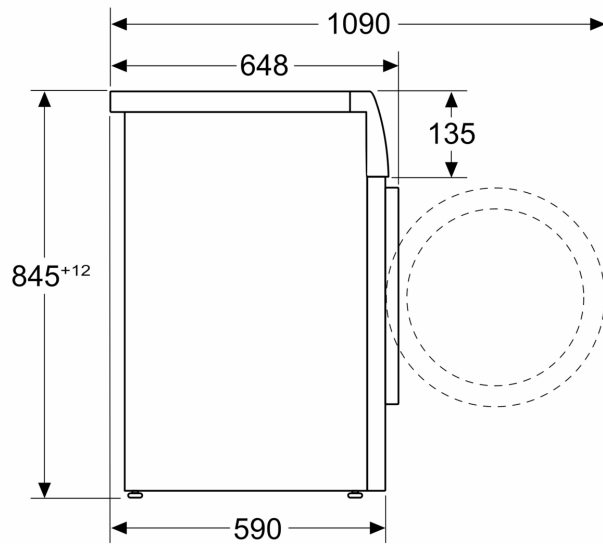

**Serie 8, Tvättmaskin, frontmatad, 9
kg, max. 1400 varv/min
WGB244A0SN**

Mått i mm

Mått i mm