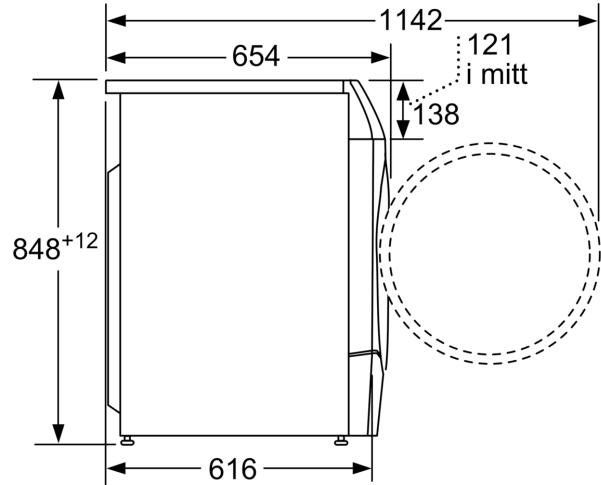

**Serie 8, Kombinerad tvätt och tork,
10/6 kg, 1400 v/min
WDU8H542SN**

Mått i mm