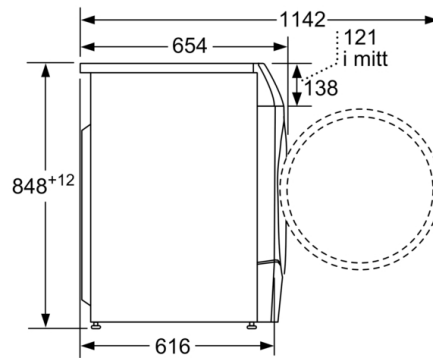

Höjd med toppskiva: -12 mm

Mått (H x B x D): 848 x 598 x 616 mm

Volym, trumma: 65 l

EAN kod: 4242005203710

4 242005 203710

**Serie 6, Kombinerad tvätt och tork, 10/6 kg,
1400 v/min
WDU8H541SN**

Maskinen både tvättar och torkar din tvätt med funktionen AutoDry. Home Connect ökar användarvänligheten ytterligare.

**Serie 6, Kombinerad tvätt och tork, 10/6 kg,
1400 v/min
WDU8H541SN**

Mått i mm

Mått i mm