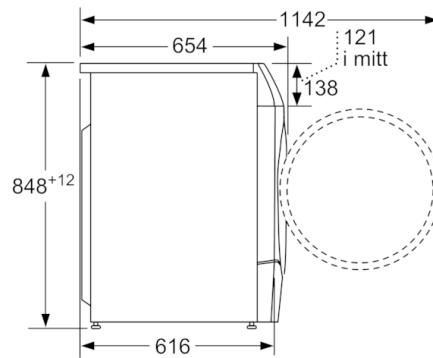

**Serie | 6, Kombinerad tvätt och tork, 10/6
kg, 1400 rpm
WDU8H540SN**

Mätt i mm