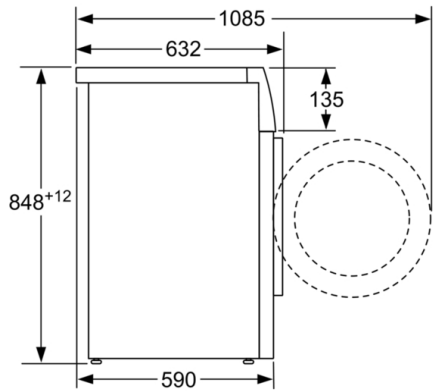

**HomeProfessional, Tvättmaskin, frontmatad,
9 kg, 1600 rpm
WAYH32I9SN**

Mått i mm