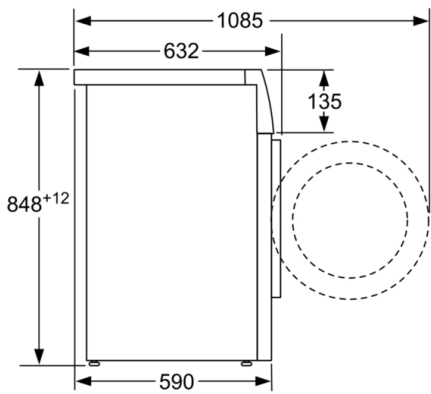

**HomeProfessional, Tvättmaskin, frontmatad,
9 kg, 1600 rpm
WAYH2899SN**

Mått i mm