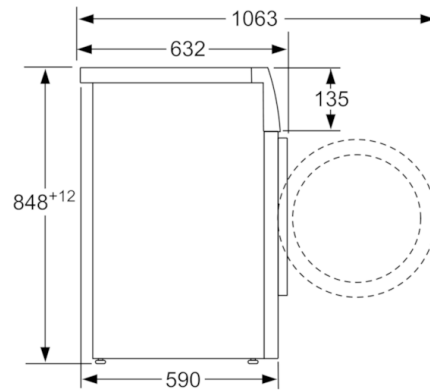

Tekniska data

Konstruktion :	Fristående
Höjd med toppskiva (mm) :	850
Mått i mm (H x B x D) :	848 x 598 x 590
Nettovikt (kg) :	80,433
Anslutningseffekt (W) :	2300
Säkring (A) :	10
Spänning (V) :	220-240
Frekvens (Hz) :	50
Säkerhetsmärkning :	CE, VDE
Anslutningskabelns längd (cm) :	210
Tvätteffekt :	A
Gångjärn :	Vänster
Hjul :	Saknas
Power consumption standby/network: I bruksanvisningen står det hur WiFi stängs av. :	1,1
Tid auto-standbyläge, uppkopplad :	20,0
EAN kod :	4242005048489
Kapacitet, bomull (kg) - NY (2010/30/EC) :	9,0
Energieffektivitetsklass - (2010/30/EC) :	A+++
Årlig energiförbrukning (kWh/annum) - NY (2010/30/EC) :	152,00
Effektförbrukning i frånläge (W) - NY (2010/30/EC) :	0,12
Effektförbrukning i viloläge - NEW (2010/30/EC) - NEW (2010/30/EC) :	0,43
Årlig vattenförbrukning (l/annum) - NY (2010/30/EC) :	11220
Centrifugeringsseffekt :	A
Max centrifugeringshastighet (v/min) (2010/30/EC) :	1556
Genomsnittlig tvättid, 40°C bomull och del av maskin (min) (2010/30/EC) :	285
Genomsnittlig tvättid, 60°C bomull och fylld maskin (min) (2010/30/EC) :	285
Genomsnittlig tvättid, 60° C bomull och delvis fylld maskin (min) (2010/30/EC) :	285
Varaktighet viloläge - Ny (2010/30/EC) :	20
Buller, tvätt (dB(A) re 1 pW) :	48
Buller, centrifugering (dB(A) re 1 pW) :	74
Installationstyp :	Fristående

Mått i mm

Mått i mm