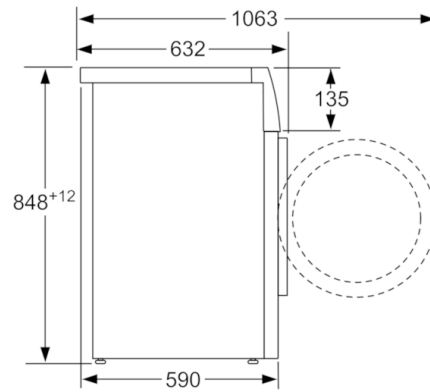

Tekniska data

Konstruktion :	Fristående
Höjd med toppskiva (mm) :	850
Mått i mm (H x B x D) :	848 x 598 x 590
Nettovikt (kg) :	80,770
Anslutningseffekt (W) :	2300
Säkring (A) :	10
Spänning (V) :	220-240
Frekvens (Hz) :	50
Säkerhetsmärkning :	CE, VDE
Anslutningskabelns längd (cm) :	210
Tvätteffekt :	A
Gångjärn :	Vänster
Hjul :	Saknas
Power consumption standby/network: I bruksanvisningen står det hur WiFi stängs av. :	1,1
Tid auto-standbyläge, uppkopplad :	20,0
EAN kod :	4242005048472
Kapacitet, bomull (kg) - NY (2010/30/EC) :	9,0
Energieffektivitetsklass - (2010/30/EC) :	A+++
Årlig energiförbrukning (kWh/annum) - NY (2010/30/EC) :	152,00
Effektförbrukning i frånläge (W) - NY (2010/30/EC) :	0,12
Effektförbrukning i viloläge - NEW (2010/30/EC) - NEW (2010/30/EC) :	0,43
Årlig vattenförbrukning (l/annum) - NY (2010/30/EC) :	11220
Centrifugeringsseffekt :	A
Max centrifugeringshastighet (v/min) (2010/30/EC) :	1556
Genomsnittlig tvättid, 40°C bomull och del av maskin (min) (2010/30/EC) :	285
Genomsnittlig tvättid, 60°C bomull och fylld maskin (min) (2010/30/EC) :	285
Genomsnittlig tvättid, 60° C bomull och delvis fylld maskin (min) (2010/30/EC) :	285
Varaktighet viloläge - Ny (2010/30/EC) :	20
Buller, tvätt (dB(A) re 1 pW) :	48
Buller, centrifugering (dB(A) re 1 pW) :	74
Installationstyp :	Fristående

Mätt i mm

Mätt i mm