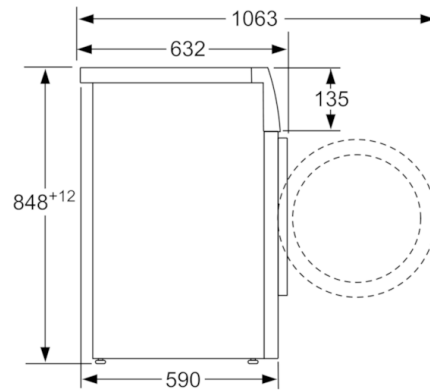

Tekniska data

Konstruktion :	Fristående
Höjd med toppskiva (mm) :	850
Mått i mm (H x B x D) :	848 x 598 x 590
Nettovikt (kg) :	81,833
Anslutningseffekt (W) :	2300
Säkring (A) :	10
Spänning (V) :	220-240
Frekvens (Hz) :	50
Säkerhetsmärkning :	CE, VDE
Anslutningskabelns längd (cm) :	160
Tvätteffekt :	A
Gångjärn :	Vänster
Hjul :	Saknas
EAN kod :	4242002901381
Kapacitet, bomull (kg) - NY (2010/30/EC) :	9,0
Energieffektivitetsklass - (2010/30/EC) :	A+++
Årlig energiförbrukning (kWh/annum) - NY (2010/30/EC) :	152,00
Effektförbrukning i frånläge (W) - NY (2010/30/EC) :	0,12
Effektförbrukning i viloläge - NEW (2010/30/EC) - NEW (2010/30/EC) :	0,43
Årlig vattenförbrukning (l/annum) - NY (2010/30/EC) :	11220
Centrifugeringsseffekt :	A
Max centrifugeringshastighet (v/min) (2010/30/EC) :	1556
Genomsnittlig tvättid, 40°C bomull och del av maskin (min) (2010/30/EC) :	285
Genomsnittlig tvättid, 60°C bomull och fylld maskin (min) (2010/30/EC) :	285
Genomsnittlig tvättid, 60° C bomull och delvis fylld maskin (min) (2010/30/EC) :	285
Varaktighet viloläge - Ny (2010/30/EC) :	20
Buller, tvätt (dB(A) re 1 pW) :	48
Buller, centrifugering (dB(A) re 1 pW) :	74
Installationstyp :	Fristående

Mått i mm