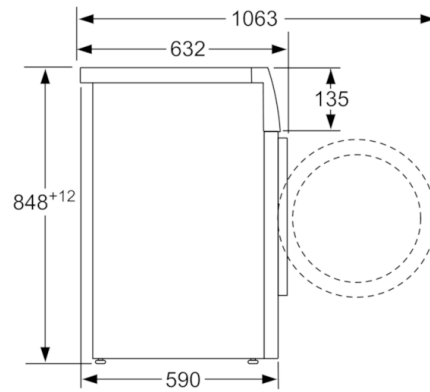

Tekniska data

Konstruktion :	Fristående
Höjd med toppskiva (mm) :	850
Mått i mm (H x B x D) :	848 x 598 x 590
Nettovikt (kg) :	79,770
Anslutningseffekt (W) :	2300
Säkring (A) :	10
Spänning (V) :	220-240
Frekvens (Hz) :	50
Säkerhetsmärkning :	CE, VDE
Anslutningskabelns längd (cm) :	210
Tvätteffekt :	A
Gångjärn :	Vänster
Hjul :	Saknas
EAN kod :	4242005058594
Kapacitet, bomull (kg) - NY (2010/30/EC) :	9,0
Energieffektivitetsklass - (2010/30/EC) :	A+++
Årlig energiförbrukning (kWh/annum) - NY (2010/30/EC) :	152,00
Effektförbrukning i frånläge (W) - NY (2010/30/EC) :	0,12
Effektförbrukning i viloläge - NEW (2010/30/EC) - NEW (2010/30/EC) :	0,43
Årlig vattenförbrukning (l/annum) - NY (2010/30/EC) :	11220
Centrifugeringsseffekt :	A
Max centrifugeringshastighet (v/min) (2010/30/EC) :	1556
Genomsnittlig tvättid, 40°C bomull och del av maskin (min) (2010/30/EC) :	285
Genomsnittlig tvättid, 60°C bomull och fylld maskin (min) (2010/30/EC) :	285
Genomsnittlig tvättid, 60° C bomull och delvis fylld maskin (min) (2010/30/EC) :	285
Varaktighet viloläge - Ny (2010/30/EC) :	20
Buller, tvätt (dB(A) re 1 pW) :	48
Buller, centrifugering (dB(A) re 1 pW) :	74
Installationstyp :	Fristående

Mätt i mm

Mätt i mm