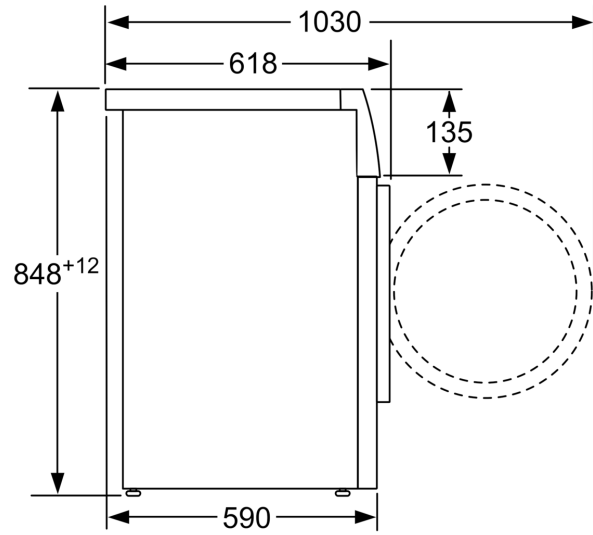

² Energiförbrukning i kWh per 100 cykler (program Eco 40-60)

³ Vattenkonsumtion i liter per cykel (program Eco 40-60)

**Serie 6, Tvättmaskin, frontmatad, 8
kg, 1400 v/min
WAU28UA8SN**

Mått i mm

Mått i mm