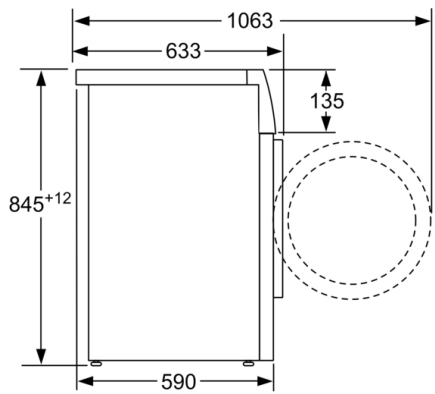

**Serie 6, Tvättmaskin, frontmatad, 9 kg, 1400
v/min
WAU28PS9SN**

Mått i mm