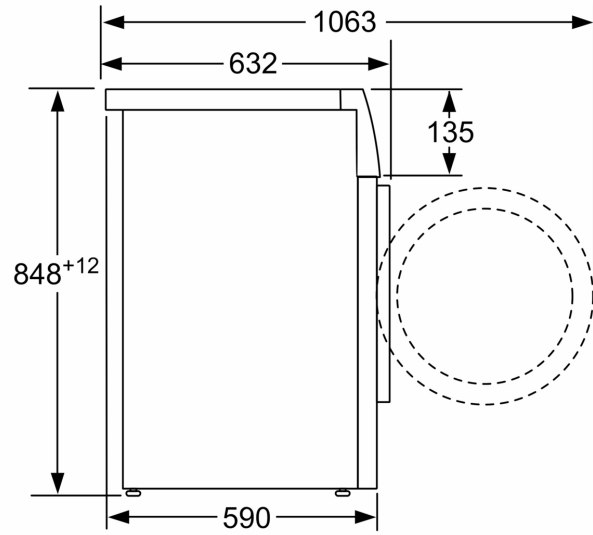

**Serie 6, Tvättmaskin, frontmatad, 9
kg, 1400 v/min
WAU28PI0SN**

Mått i mm