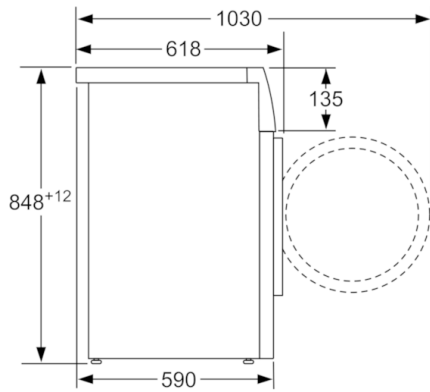

**Serie | 6, Tvättmaskin, frontmatad, 8 kg,
1600 rpm
WAT323S8SN**

Mätt i mm