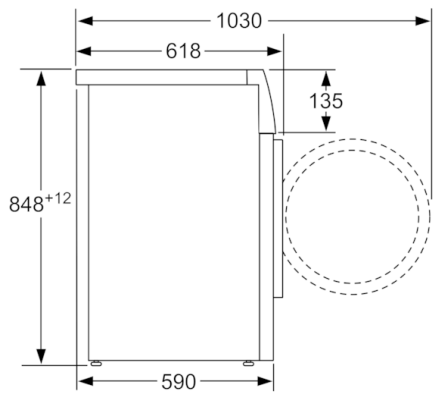

**Serie | 6, Tvättmaskin, frontmatad, 8 kg,
1600 rpm
WAT323P8SN**

Mätt i mm