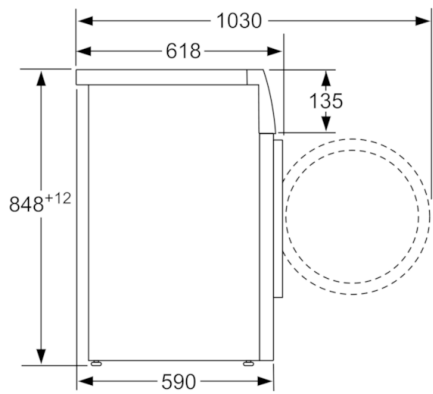

**Serie | 6, Tvättmaskin, frontmatad, 8 kg,
1600 rpm
WAT323M8SN**

Mätt i mm