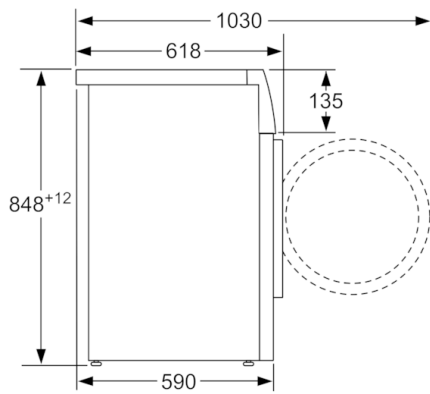

**Serie | 6, Tvättmaskin, frontmatad, 7 kg,
1600 rpm
WAT323L7SN**

Mätt i mm