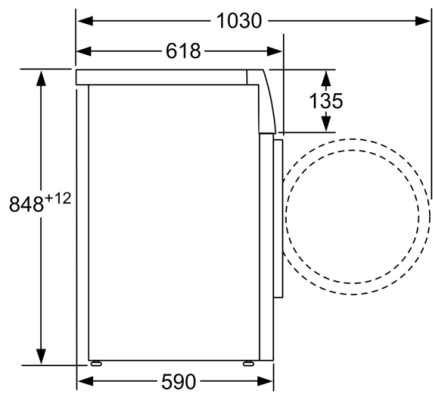

**Serie | 6, Tvättmaskin, frontmatad, 8 kg,
1600 rpm
WAT323I8SN**

Mätt i mm