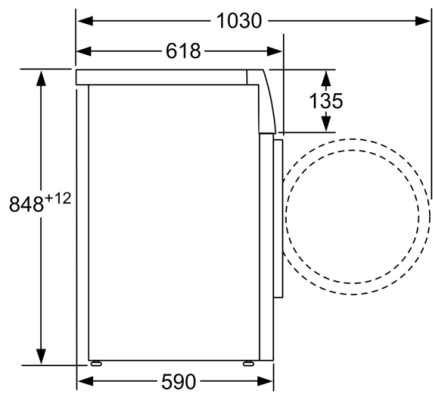

**Serie | 6, Tvättmaskin, frontmatad, 8 kg,
1600 rpm
WAT323B8SN**

Mätt i mm