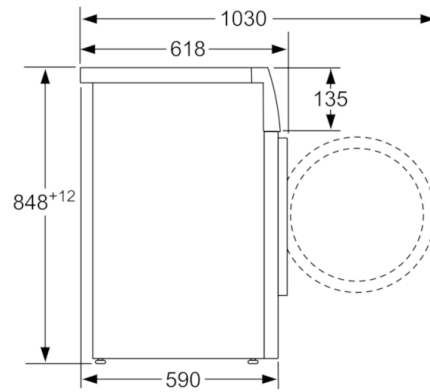

**Tekniska data**

Konstruktion :	Fristående
Höjd med toppskiva (mm) :	848
Mått i mm (H x B x D) :	848 x 598 x 590
Nettovikt (kg) :	72,335
Anslutningseffekt (W) :	2300
Säkring (A) :	10
Spänning (V) :	220-240
Frekvens (Hz) :	50
Säkerhetsmärkning :	CE, VDE
Anslutningskabelns längd (cm) :	160
Tvätteffekt :	A
Gångjärn :	Vänster
Hjul :	Saknas
EAN kod :	4242002944098
Kapacitet, bomull (kg) - NY (2010/30/EC) :	7,0
Energieffektivitetsklass - (2010/30/EC) :	A+++
Årlig energiförbrukning (kWh/annum) - NY (2010/30/EC) :	122,00
Effektförbrukning i frånläge (W) - NY (2010/30/EC) :	0,12
Effektförbrukning i viloläge - NEW (2010/30/EC) - NEW (2010/30/EC) :	0,43
Årlig vattenförbrukning (l/annum) - NY (2010/30/EC) :	8800
Centrifugeringsseffekt :	B
Max centrifugeringshastighet (v/min) (2010/30/EC) :	1384
Genomsnittlig tvättid, 40°C bomull och del av maskin (min) (2010/30/EC) :	210
Genomsnittlig tvättid, 60°C bomull och fylld maskin (min) (2010/30/EC) :	210
Genomsnittlig tvättid, 60° C bomull och delvis fylld maskin (min) (2010/30/EC) :	210
Varaktighet viloläge - Ny (2010/30/EC) :	20
Buller, tvätt (dB(A) re 1 pW) :	51
Buller, centrifugering (dB(A) re 1 pW) :	74
Installationstyp :	Fristående

Mätt i mm

Mätt i mm