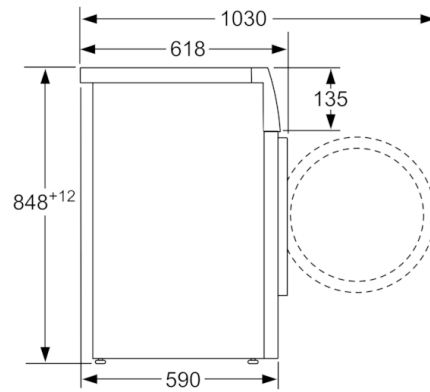

**Serie | 6, Tvättmaskin, frontmatad, 8 kg,
1400 rpm
WAT286B8SN**

Mätt i mm