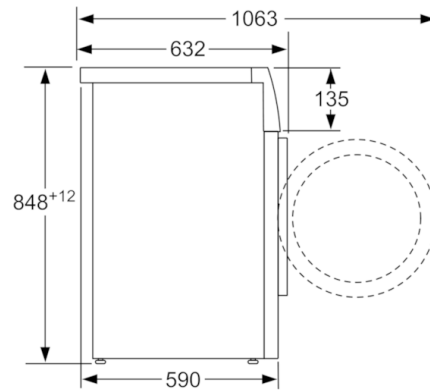

Tekniska data

Konstruktion :	Fristående
Höjd med toppskiva (mm) :	848
Mått i mm (H x B x D) :	848 x 598 x 590
Nettovikt (kg) :	71,135
Anslutningseffekt (W) :	2300
Säkring (A) :	10
Spänning (V) :	220-240
Frekvens (Hz) :	50
Säkerhetsmärkning :	CE
Anslutningskabelns längd (cm) :	160
Tvätteffekt :	A
Gångjärn :	Vänster
Hjul :	Saknas
EAN kod :	4242005048397
Kapacitet, bomull (kg) - NY (2010/30/EC) :	9,0
Energieffektivitetsklass - (2010/30/EC) :	A+++
Årlig energiförbrukning (kWh/annum) - NY (2010/30/EC) :	152,00
Effektförbrukning i frånläge (W) - NY (2010/30/EC) :	0,12
Effektförbrukning i viloläge - NEW (2010/30/EC) - NEW (2010/30/EC) :	0,43
Årlig vattenförbrukning (l/annum) - NY (2010/30/EC) :	11220
Centrifugeringseffekt :	B
Max centrifugeringshastighet (v/min) (2010/30/EC) :	1361
Genomsnittlig tvättid, 40°C bomull och del av maskin (min) (2010/30/EC) :	285
Genomsnittlig tvättid, 60°C bomull och fylld maskin (min) (2010/30/EC) :	285
Genomsnittlig tvättid, 60° C bomull och delvis fylld maskin (min) (2010/30/EC) :	285
Varaktighet viloläge - Ny (2010/30/EC) :	20
Buller, tvätt (dB(A) re 1 pW) :	49
Buller, centrifugering (dB(A) re 1 pW) :	75
Installationstyp :	Fristående

Mätt i mm

Mätt i mm