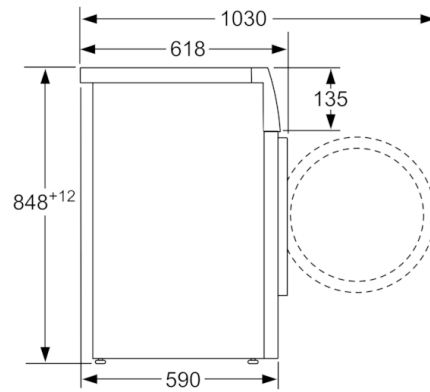

Tekniska data

Konstruktion :	Fristående
Höjd med toppskiva (mm) :	850
Mått i mm (H x B x D) :	848 x 598 x 590
Nettovikt (kg) :	69,901
Anslutningseffekt (W) :	2300
Säkring (A) :	10
Spänning (V) :	220-240
Frekvens (Hz) :	50
Säkerhetsmärkning :	CE, VDE
Anslutningskabelns längd (cm) :	210
Tvätteffekt :	A
Gångjärn :	Vänster
Hjul :	Saknas
EAN kod :	4242002815985
Kapacitet (kg) :	9,0
Energiklass :	A+++
Årlig energiförbrukning (kWh/annum) - NY (2010/30/EC) :	152,00
:	0,12
:	0,43
Årlig vattenförbrukning (l/annum) - NY (2010/30/EC) :	11220
Centrifugeringseffekt :	B
Högsta centrifugeringshastighet (rpm) :	1361
Genomsnittlig tvättid, 40°C bomull och del av maskin (min) (2010/30/EC) :	285
Genomsnittlig tvättid, 60°C bomull och fylld maskin (min) (2010/30/EC) :	285
Genomsnittlig tvättid, 60° C bomull och delvis fylld maskin (min) (2010/30/EC) :	285
Buller, tvätt (dB(A) re 1 pW) :	49
Buller, centrifugering (dB(A) re 1 pW) :	75
Installationstyp :	Fristående

Mätt i mm

Mätt i mm