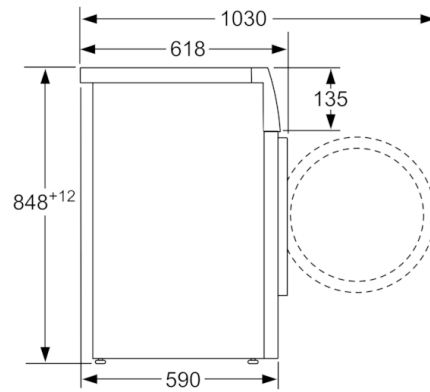

Tekniska data

Konstruktion :	Fristående
Höjd med toppskiva (mm) :	848
Mått i mm (H x B x D) :	848 x 598 x 590
Nettovikt (kg) :	69,901
Anslutningseffekt (W) :	2300
Säkring (A) :	10
Spänning (V) :	220-240
Frekvens (Hz) :	50
Säkerhetsmärkning :	CE, VDE
Anslutningskabelns längd (cm) :	210
Tvätteffekt :	A
Gångjärn :	Vänster
Hjul :	Saknas
EAN kod :	4242005051595
Kapacitet (kg) :	9,0
Energiklass :	A+++
Årlig energiförbrukning (kWh/annum) - NY (2010/30/EC) :	152,00
:	0,12
:	0,43
Årlig vattenförbrukning (l/annum) - NY (2010/30/EC) :	11220
Centrifugeringsseffekt :	B
Högsta centrifugeringshastighet (rpm) :	1361
Genomsnittlig tvättid, 40°C bomull och del av maskin (min) (2010/30/EC) :	285
Genomsnittlig tvättid, 60°C bomull och fylld maskin (min) (2010/30/EC) :	285
Genomsnittlig tvättid, 60° C bomull och delvis fylld maskin (min) (2010/30/EC) :	285
Buller, tvätt (dB(A) re 1 pW) :	49
Buller, centrifugering (dB(A) re 1 pW) :	75
Installationstyp :	Fristående

Mätt i mm

Mätt i mm