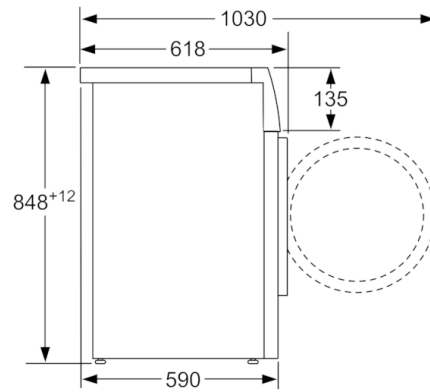

Tekniska data

Konstruktion :	Fristående
Höjd med toppskiva (mm) :	848
Mått i mm (H x B x D) :	848 x 598 x 590
Nettovikt (kg) :	70,601
Anslutningseffekt (W) :	2300
Säkring (A) :	10
Spänning (V) :	220-240
Frekvens (Hz) :	50
Säkerhetsmärkning :	CE, VDE
Anslutningskabelns längd (cm) :	210
Tvätteffekt :	A
Gångjärn :	Vänster
Hjul :	Saknas
EAN kod :	4242005041183
Kapacitet (kg) :	9,0
Energiklass :	A+++
Årlig energiförbrukning (kWh/annum) - NY (2010/30/EC) :	152,00
:	0,12
:	0,43
Årlig vattenförbrukning (l/annum) - NY (2010/30/EC) :	11220
Centrifugeringsseffekt :	B
Högsta centrifugeringshastighet (rpm) :	1361
Genomsnittlig tvättid, 40°C bomull och del av maskin (min) (2010/30/EC) :	285
Genomsnittlig tvättid, 60°C bomull och fylld maskin (min) (2010/30/EC) :	285
Genomsnittlig tvättid, 60° C bomull och delvis fylld maskin (min) (2010/30/EC) :	285
Buller, tvätt (dB(A) re 1 pW) :	49
Buller, centrifugering (dB(A) re 1 pW) :	75
Installationstyp :	Fristående

Mätt i mm