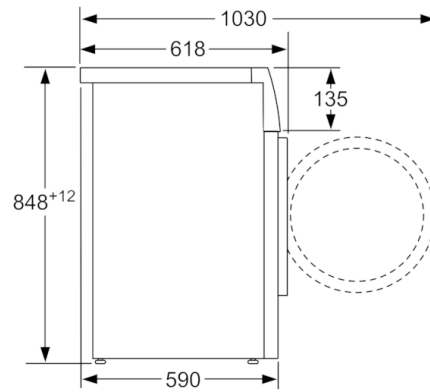

#### Tekniska data

Konstruktion :	Fristående
Höjd med toppskiva (mm) :	848
Mått i mm (H x B x D) :	848 x 598 x 590
Nettovikt (kg) :	70,001
Anslutningseffekt (W) :	2300
Säkring (A) :	10
Spänning (V) :	220-240
Frekvens (Hz) :	50
Säkerhetsmärkning :	CE, VDE
Anslutningskabelns längd (cm) :	210
Tvätteffekt :	A
Gångjärn :	Vänster
Hjul :	Saknas
EAN kod :	4242005039852
Kapacitet (kg) :	9,0
Energiklass :	A+++
Årlig energiförbrukning (kWh/annum) - NY (2010/30/EC) :	152,00
:	0,12
:	0,43
Årlig vattenförbrukning (l/annum) - NY (2010/30/EC) :	11220
Centrifugeringseffekt :	B
Högsta centrifugeringshastighet (rpm) :	1361
Genomsnittlig tvättid, 40°C bomull och del av maskin (min) (2010/30/EC) :	285
Genomsnittlig tvättid, 60°C bomull och fylld maskin (min) (2010/30/EC) :	285
Genomsnittlig tvättid, 60° C bomull och delvis fylld maskin (min) (2010/30/EC) :	285
Buller, tvätt (dB(A) re 1 pW) :	49
Buller, centrifugering (dB(A) re 1 pW) :	75
Installationstyp :	Fristående

Mätt i mm

Mätt i mm