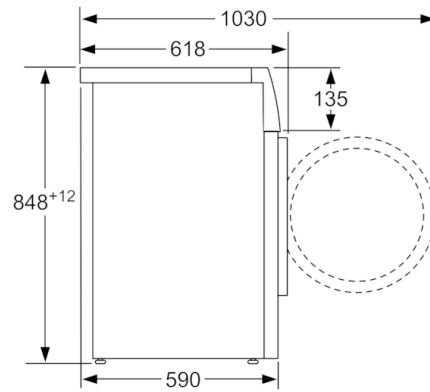

Tekniska data

Konstruktion :	Fristående
Höjd med toppskiva (mm) :	850
Mått i mm (H x B x D) :	848 x 598 x 590
Nettovikt (kg) :	69,801
Anslutningseffekt (W) :	2300
Säkring (A) :	10
Spänning (V) :	220-240
Frekvens (Hz) :	50
Säkerhetsmärkning :	CE, VDE
Anslutningskabelns längd (cm) :	210
Tvätteffekt :	A
Gångjärn :	Vänster
Hjul :	Saknas
EAN kod :	4242002905525
Kapacitet (kg) :	8,0
Energiklass :	A+++
Årlig energiförbrukning (kWh/annum) - NY (2010/30/EC) :	137,00
:	0,12
:	0,43
Årlig vattenförbrukning (l/annum) - NY (2010/30/EC) :	9900
Centrifugeringsseffekt :	B
Högsta centrifugeringshastighet (rpm) :	1374
Genomsnittlig tvättid, 40°C bomull och del av maskin (min) (2010/30/EC) :	225
Genomsnittlig tvättid, 60°C bomull och fylld maskin (min) (2010/30/EC) :	225
Genomsnittlig tvättid, 60° C bomull och delvis fylld maskin (min) (2010/30/EC) :	225
Buller, tvätt (dB(A) re 1 pW) :	49
Buller, centrifugering (dB(A) re 1 pW) :	74
Installationstyp :	Fristående

Mätt i mm