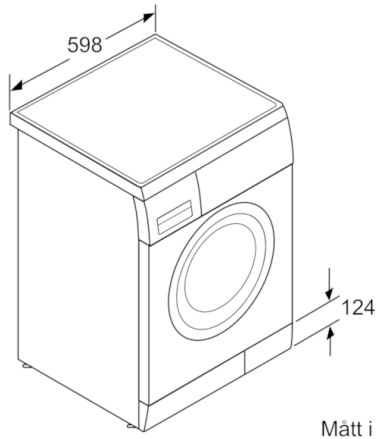

Säkerhet

- Flerfaldigt vattenskydd
- Elektronisk barnspärr

Installation

- 32 cm stor lucköppning, lucka med 165° öppningsvinkel

**Serie | 8, Tvättmaskin, frontmatad, 8 kg,
1600 rpm
WAS324E0SN**

Mätt i mm