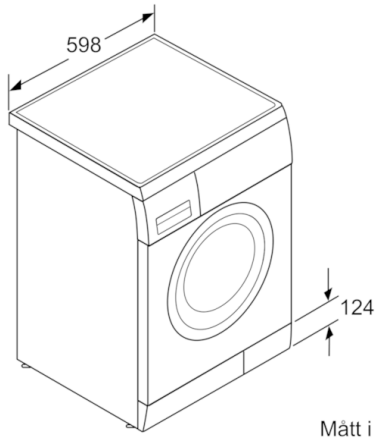

Säkerhet

- Flerfaldigt vattenskydd
- Elektronisk barnspärr

Installation

- 32 cm stor lucköppning, lucka med 165° öppningsvinkel

**Serie | 8, Tvättmaskin, frontmatad, 9 kg,
1600 rpm
WAS32490SN**

Mätt i mm