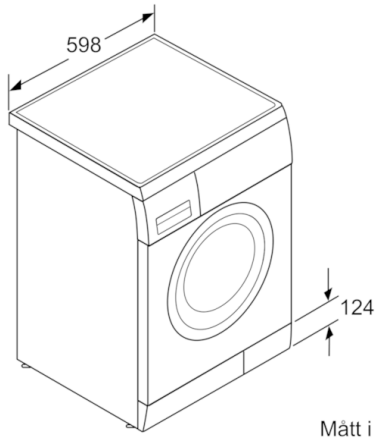

Tekniska data

Konstruktion :	Fristående
Höjd med toppskiva (mm) :	820
Mått i mm (H x B x D) :	842 x 600 x 590
Nettovikt (kg) :	80,393
Anslutningseffekt (W) :	2300
Säkring (A) :	10
Spänning (V) :	220-240
Frekvens (Hz) :	50
Säkerhetsmärkning :	CE, VDE
Anslutningskabelns längd (cm) :	175
Tvätteffekt :	A
Gångjärn :	Vänster
Hjul :	Saknas
EAN kod :	4242002757810
Kapacitet, bomull (kg) - NY (2010/30/EC) :	8,0
Energieffektivitetsklass - (2010/30/EC) :	A+++
Årlig energiförbrukning (kWh/annum) - NY (2010/30/EC) :	189,00
Effektförbrukning i fränläge (W) - NY (2010/30/EC) :	0,13
Effektförbrukning i viloläge - NEW (2010/30/EC) - NEW (2010/30/EC) :	2,53
Årlig vattenförbrukning (l/annum) - NY (2010/30/EC) :	10500
Centrifugeringseffekt :	A
Max centrifugeringshastighet (v/min) (2010/30/EC) :	1570
Genomsnittlig tvättid, 40°C bomull och del av maskin (min) (2010/30/EC) :	180
Genomsnittlig tvättid, 60°C bomull och fylld maskin (min) (2010/30/EC) :	210
Genomsnittlig tvättid, 60° C bomull och delvis fylld maskin (min) (2010/30/EC) :	180
Buller, tvätt (dB(A) re 1 pW) :	49
Buller, centrifugering (dB(A) re 1 pW) :	72
Installationstyp :	Underbyggd

Säkerhet

- AquaStop
- Elektronisk barnspärr

Installation

- 32 cm stor lucköppning, lucka med 165° öppningsvinkel

**Serie | 8, Tvättmaskin, frontmatad, 8 kg,
1600 rpm
WAS32465SN**

Mätt i mm