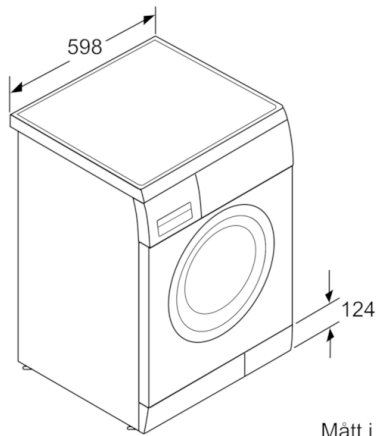

#### **Installation**

- 32 cm stor lucköppning, lucka med 165° öppningsvinkel

**Serie | 8, Tvättmaskin, frontmatad, 8 kg,  
1400 rpm  
WAS28365SN**

---

Mätt i mm