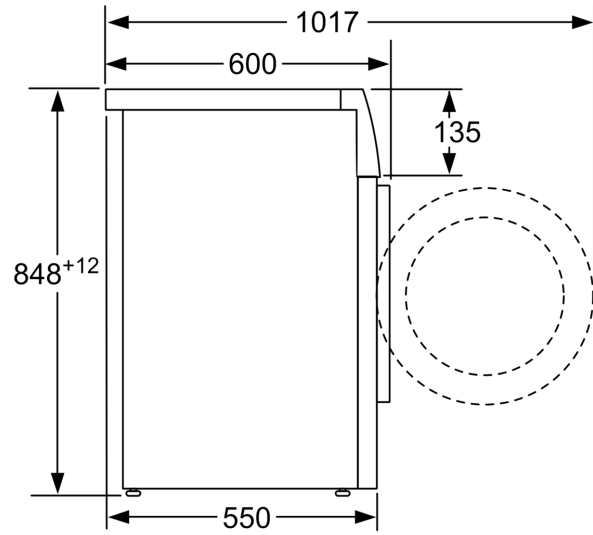

**Serie 4, Tvättmaskin, frontmatad, 8
kg, 1400 v/min
WAN282S6SN**

Mått i mm

Mått i mm