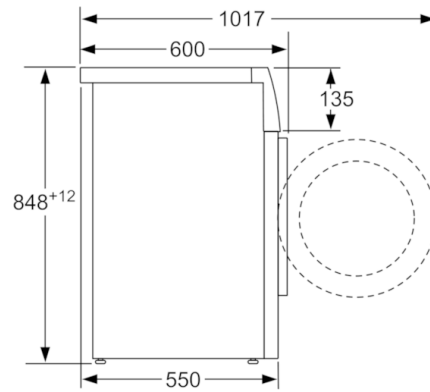

**Serie | 4, Tvättmaskin, frontmatad, 8 kg,
1400 rpm
WAN282B8DN**

Mätt i mm