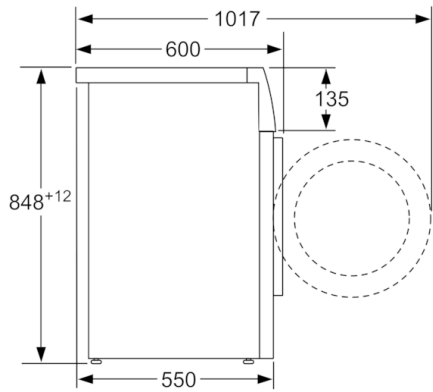

**Serie | 4, Tvättmaskin, frontmatad, 8 kg,
1400 rpm
WAN2828SSN**

Mätt i mm