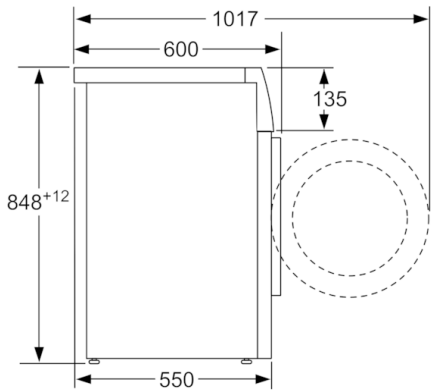

**Serie | 4, Tvättmaskin, frontmatad, 8 kg,
1400 rpm
WAN2828PSN**

Mätt i mm