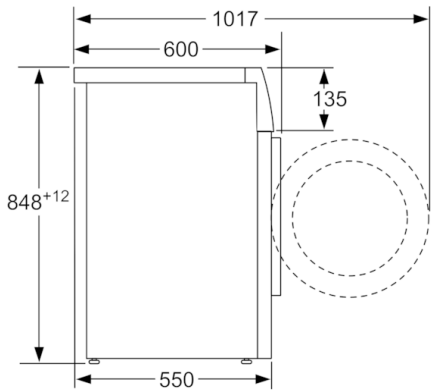

**Serie | 4, Tvättmaskin, frontmatad, 8 kg,
1400 rpm
WAN2828ISN**

Mätt i mm