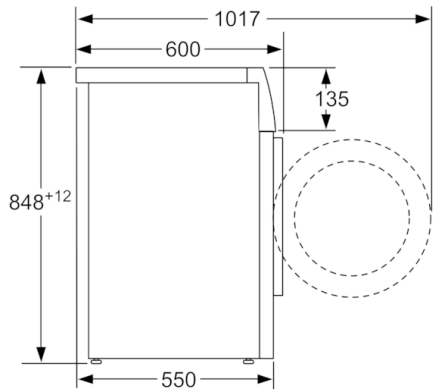

**Serie | 4, Tvättmaskin, frontmatad, 8 kg,
1400 rpm
WAN2828BSN**

Mätt i mm