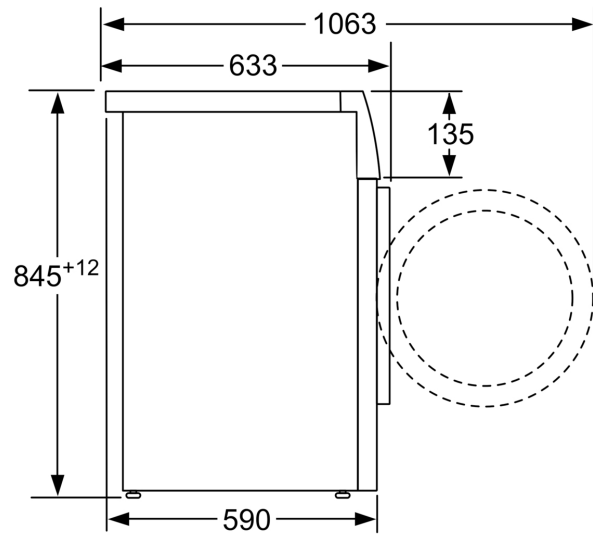

Teknisk information

- Kan skjutas under, minst 85 cm bänkhöjd
- Mått (H x B): 84.5 cm x 59.8 cm
- Djup: 59.0 cm

**Serie 4, Tvättmaskin, frontmatad, 9
kg, max. 1400 varv/min
WAN2822ESN**

Mått i mm

Mått i mm