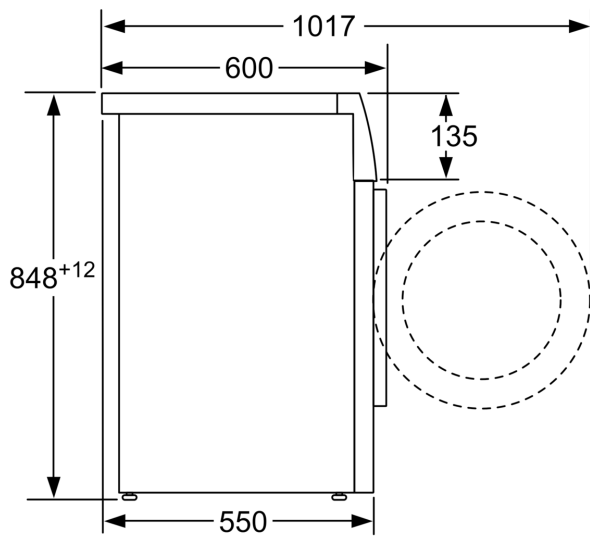

¹ Energiklass på en skala från A till G

**Serie 4, Tvättmaskin, frontmatad, 7
kg, 1200 v/min
WAN240L5SN**

Mått i mm

Mått i mm

Mått i mm